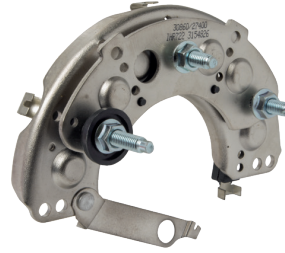

Cód. 3154826

PORTA DIODOS ALT. HITACHI NISSAN
T/HERRAD. C/TERMINAL REWARD

$141.02