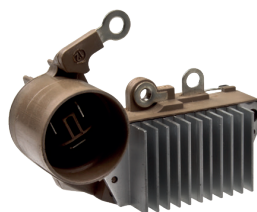

Cód. 3245205

REGULADOR BOSCH INTEGRADO CON RESISTENCIA 12V 65A REWARD

\$95.15

Cód. 3258801

REGULADOR DELCO INT. 10SI,12SI,15SI T/ORIG.12V VR-162 REWARD

\$50.70

Cód. 3242200

REGULADOR BOSCH INTEGRADO JETTA, GOLF 94 90A REWARD

REGULADOR ALTERNADOR VALEO FORD KA, FIESTA, COURIER 12V 90A

\$455.49

Cód. 2940500

PEINE ALTERNADOR DELCO 21SI KENWORTH 130A REFORZADO REWARD

\$310.53

Cód. 3147500

PORTA DIODOS NIPPONDENSO IR/IF TOYOTA, ISUZU 60-80A REWARD

Cód. 3288903

REGULADOR FORDSERIE 3G CONTOUR
CONECTOR CUADRADO BCO. REWARD
\$112.22

Cód. 2095100

HERRADURA FORD 1G 70-100A
REWARD
\$210.39

Cód. 3313033

REGULADOR VOLTAJE ALTERNADOR
CHARGER 300 DURANGO GRAND CH
\$161.81

Cód. 1456206

CONECTOR ALT. NIPPONDENSO TOWN
COUNTRY, VOYAGER REWARD
\$80.72

Cód. 2943200

PEINE ALT MITSUBISHI GEO TRACKER,
SUZUKI 75MM REWARD
\$228.80

Cód. 3313021

REGULADOR ALTERNADOR
NIPPONDENSO GEO, ISUZU, SUZUKI
REWARD
\$212.89