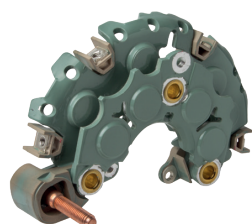

Cód. 3149200
PORTA DIODOS NIPPONDENSO
CHRYSLER, DODGE, TOYOTA (113MM)
REWARD
$238.91