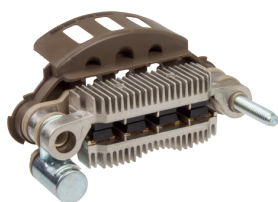

Cód. 3245205

REGULADOR BOSCH INTEGRADO CON RESISTENCIA 12V 65A REWARD

\$95.15

Cód. 3258801

REGULADOR DELCO INT. 10SI,12SI,15SI T/ORIG.12V VR-162 REWARD

\$50.70

Cód. 3242200

REGULADOR BOSCH INTEGRADO JETTA, GOLF 94 90A REWARD

REGULADOR ALTERNADOR VALEO FORD KA, FIESTA, COURIER 12V 90A

\$455.49

Cód. 2940500

PEINE ALTERNADOR DELCO 21SI KENWORTH 130A REFORZADO REWARD

\$310.53

Cód. 3147500

PORTA DIODOS NIPPONDENSO IR/IF TOYOTA, ISUZU 60-80A REWARD

Cód. 3288903

REGULADOR FORDSERIE 3G CONTOUR
CONECTOR CUADRADO BCO. REWARD
\$112.22

Cód. 2095100

HERRADURA FORD 1G 70-100A
REWARD
\$210.39

Cód. 3313033

REGULADOR VOLTAJE ALTERNADOR
CHARGER 300 DURANGO GRAND CH
\$161.81

Cód. 1456206

CONECTOR ALT. NIPPONDENSO TOWN
COUNTRY, VOYAGER REWARD
\$80.72

Cód. 2943200

PEINE ALT MITSUBISHI GEO TRACKER,
SUZUKI 75MM REWARD
\$228.80

Cód. 3313021

REGULADOR ALTERNADOR
NIPPONDENSO GEO, ISUZU, SUZUKI
REWARD
\$212.89