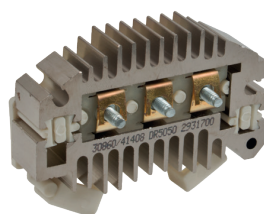

Cód. 3245205

REGULADOR BOSCH INTEGRADO CON RESISTENCIA 12V 65A REWARD

\$95.15

Cód. 3258801

REGULADOR DELCO INT. 10SI,12SI,15SI T/ORIG.12V VR-162 REWARD

\$50.70

Cód. 3242200

REGULADOR BOSCH INTEGRADO JETTA, GOLF 94 90A REWARD

Cód. 3140800

PORTA DIODOS BOSCH 202 VW
POINTER PICK UP, GUAYIN REWARD
\$435.48

Cód. 3288908

REGULADOR FORD SERIE 6G PICKUP,
VAN, MUSTANG (GRIS) REWARD
\$269.11

Cód. 3259912

REGULADOR HITACHI NISSAN TSURU,
PICKUP (L-S) IZQ. REWARD
\$177.37

Cód. 3162300

PORTA DIODOS SERIE 6G 110 A
ESCAPE, LINCOLN (136MM) REWARD
\$496.23

Cód. 3154807

PORTA DIODOS HITACHI NISSAN NX,
INFINITI 80 A (103MM) REWARD
\$222.13

Cód. 3154818

PORTA DIODOS HITACHI NISSAN
ALTIMA, PICKUP (114MM) REWARD
\$292.79

Cód. 3285700

REGULADOR FORD MOTORCRAFT3G
130A (BLANCO) REWARD
\$153.05

Cód. 2931700

PEINE ALTERNADOR DELCO SERIE
12SI CENTURY, CITATION REWARD
\$116.89

Cód. 3176500

RECTIFICADOR DE CORRIENTE
ALTERNADOR H-100 MANDO 37300-4
\$338.96