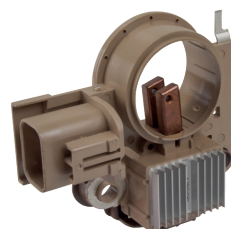

REGULADOR ALTERNADOR VALEO FORD KA, FIESTA, COURIER 12V 90A

\$455.49

Cód. 2940500

PEINE ALTERNADOR DELCO 21SI KENWORTH 130A REFORZADO REWARD

\$310.53

Cód. 3147500

PORTA DIODOS NIPPONDENSO IR/IF TOYOTA, ISUZU 60-80A REWARD

\$269.67

Cód. 3141002

PORTA DIODOS ALTERNADOR BOSCH VW SEDAN (256) REWARD

\$275.36

Cód. 3312935

REGULADOR ALT. MITSUBISHI NISSAN URVAN 07 ADEL. 12V REWARD

\$597.18

Cód. 3154803
PORTA DIODOS HITACHI NISSAN
FRONTIER, X-TERRA (114MM)
REWARD
\$274.97

Cód. 2931500
PEINE DELCO SERIE 10SI, 20SI, 30SI
REWARD
\$107.78

Cód. 3258702
REGULADOR ALTERNADOR DELCO
PONTIAC MATIZ 12V REWARD
\$304.52

Cód. 3183500
PORTA DIODOS ALT. PRESTOLITE
POINTER 90 A T/ORIG. REWARD
\$336.64

Cód. 3245400
REGULADOR BOSCH INTEGRADO
THERMOKING (CON CABLE)
REWARD
\$273.22

Cód. 3247800
REGULADOR VOLTAJE ALTERNADOR
H-100 DIESEL MANDO 37300-42
\$363.16

Cód. 3259910
REGULADOR HITACHI NISSAN
PHATFINDER PICKUP (L-S) REWARD
\$191.20