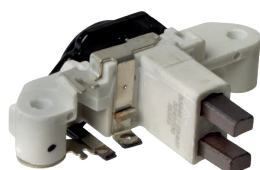

Cód. 3245205

REGULADOR BOSCH INTEGRADO CON RESISTENCIA 12V 65A REWARD

\$95.15

Cód. 3258801

REGULADOR DELCO INT. 10SI,12SI,15SI T/ORIG.12V VR-162 REWARD

\$50.70

Cód. 3242200

REGULADOR BOSCH INTEGRADO JETTA, GOLF 94 90A REWARD

\$224.31

Cód. 3163100

PORTA DIODOS ALT FORD SERIE 2G REFORZADO REWARD

\$185.79

Cód. 3142600

PORTA DIODOS ALT. FORD 3G 130A COUGAR, THUNDERBIRD REWARD

\$371.40

Cód. 3320800

REGULADOR ALTERNADOR VALEO FORD KA, FIESTA, COURIER 12V 90A

\$455.49

Cód. 2940500

PEINE ALTERNADOR DELCO 21SI KENWORTH 130A REFORZADO REWARD

\$310.53

Cód. 3147500

PORTA DIODOS NIPPONDENSO IR/IF TOYOTA, ISUZU 60-80A REWARD