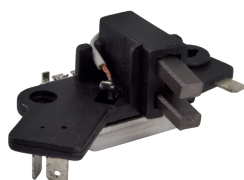

Cód. 3245205

REGULADOR BOSCH INTEGRADO CON RESISTENCIA 12V 65A REWARD

\$95.15

Cód. 3258801

REGULADOR DELCO INT. 10SI,12SI,15SI T/ORIG.12V VR-162 REWARD

\$50.70

Cód. 3242200

REGULADOR BOSCH INTEGRADO JETTA, GOLF 94 90A REWARD

Cód. 1456206

CONECTOR ALT. NIPPONDENSO TOWN
COUNTRY, VOYAGER REWARD
\$80.72

Cód. 2943200

PEINE ALT MITSUBISHI GEO TRACKER,
SUZUKI 75MM REWARD
\$228.80

Cód. 3313021

REGULADOR ALTERNADOR
NIPPONDENSO GEO, ISUZU, SUZUKI
REWARD
\$212.89

Cód. 3259915

REGULADOR HITACHI CON PORTA
CEPILLO 12V/65A REWARD
\$168.76

Cód. 3321100

REGULADOR REWARD ALTERNADOR
VALEO PONTIAC MATIZ 12V
\$241.68

Cód. 3259917

REGULADOR HITACHI INT. NISSAN,
MAXIMA, INFINITI 125A REWARD